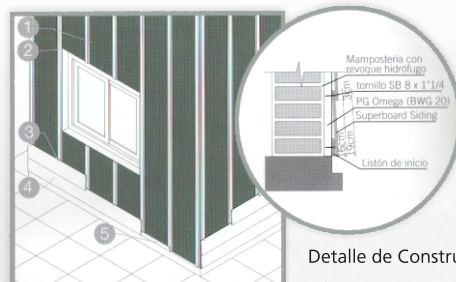

## REVESTIMIENTO EXTERIOR SIDING

**SIDING ES UN PRODUCTO PARA REALIZAR REVESTIMIENTOS EXTERIORES DE ALTA CALIDAD PARA FRENTE QUE REQUIERAN LA CALIDEZ DE LA MADERA Y LA FORTALEZA DEL CEMENTO**

- ⊙ Resistente a la Humedad
- ⊙ Fácil de Pintar
- ⊙ Excelente Durabilidad
- ⊙ Resistente a Golpes
- ⊙ Instalación Simple y Versatil

### TABLAS

**POSEE UNA SUPERFICIE TEXTURADA DE MADERA DE CEDRO OTORGANDO UNA IMAGEN DISTINGUIDA Y MODERNA.**

**Tamaño:**

Largo: 3,66 m  
Ancho: 0,19 m  
Espesor: 8 mm

Detalle de Construcción

**Superboard SIDING**